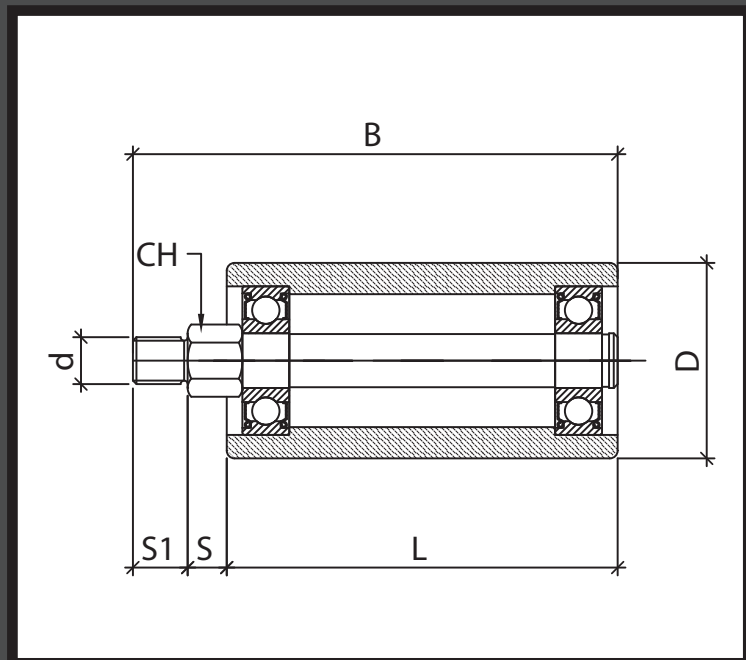

FÜHRUNGSROLLEN

Führungsrollen aus Stahl UNI :X205Cr 12KU, mit gehärteter 61/62 HRC und geschliffener Oberfläche.

Geeignet für Metalldrähte ,Kabeln und Röhre.

Kundenspezifische Rollenabmessungen auf Anfrage.

RU-1

TYPE	d mm	D mm	CH mm	L mm	S mm	S1 mm	B mm
RU1-20X100	M8	20	12	100	5,5	15	120,5
RU1-25X32	M6	25	8	32	5	7	44
RU1-25X60	M6	25	8	60	5	7	72
RU1-25X100	M6	25	8	100	5	7	112
RU1-30X50	M8	30	13	50	10	10	70
RU1-30X58	M10	30	17	58	10	15	83
RU1-30X58V	M10	30	17	58	2	22	87
RU1-30X70	M8	30	13	70	10	25	105
RU1-30X120	M10	30	17	120	10	15	145
RU1-35X40	M10	35	17	40	10	15	69
RU1-35X80	M10	35	17	80	10	15	109
RU1-35X150	M10	35	17	150	10	15	179
RU1-40X60	M12	40	17	60	8,5	14	84,5
RU1-40X100	M12	40	17	100	6	14	120
RU1-40X150	M12	40	17	150	6	14	170
RU1-40X250	M12	40	17	250	6	14	270
RU1-40X300	M12	40	17	300	6	14	320
RU1-45X104	M16	45	19	104	15	25	147
RU1-45X200	M16	45	19	200	15	25	243
RU1-48X114	M16	48	21	114	15	25	154
RU1-48X200	M16	48	21	200	15	25	240
RU1-60X120	M20	60	25	120	15	30	168
RU1-60X200	M20	60	25	200	15	30	248
RU1-60X200R	M30X2	60	36	200	15	40	256
RU1-65X150	M20	65	25	150	15	30	199
RU1-65X220	M20	65	25	220	15	30	269
RU1-80X130	M30	80	36	130	20	40	194
RU1-80X190	M30	80	36	190	20	40	254
RU1-90X135	M30	90	36	135	20	40	199
RU1-90X170	M30	90	36	170	20	40	234