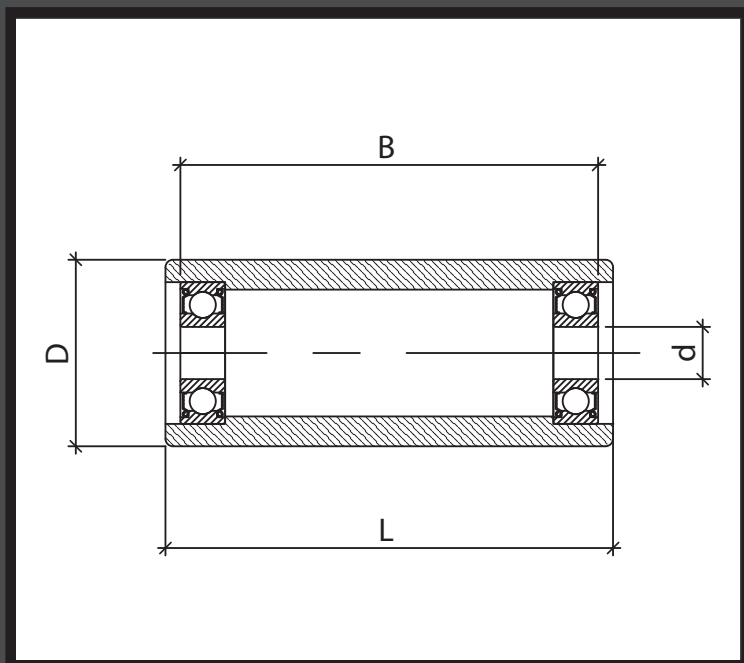

RULLI DI GUIDA

Rulli di guida in lega d'acciaio UNI:X205 Cr 12KU temprato a 61/62 HRC adatti a fili metalli , tondi o piatti, cavi, tubi e profili plastici.

Superficie esterna rettificata.

Esecuzione speciale con sovrapprezzo per rulli con riporto in cromo duro o spessore TIN.

Rulli con misure speciali eseguiti a disegno cliente.

GUIDE ROLLERS

Guide rollers made of steel alloy UNI:X205 Cr 12KU , hardened 61/62 HRC with ground surface.

Suitable for metallic wires, round or flat, cables, tubes and plastic profiles.

Surcharge applies for special hard chrome or TIN plating.

Rollers having special dimensions can be manufactured per customer drawing.

FÜHRUNGSROLLEN

Führungsrollen aus Stahl UNI :X205Cr 12KU, mit gehärteter 61/62 HRC und geschliffener Oberfläche.

Geeignet für Metalldrähte ,Kabeln und Röhre.

Kundenspezifische Rollenabmessungen auf Anfrage.

RU

TYPE	d mm	D mm	L mm	B mm	c/din N
RU-20X100	9	20	100	93	1430
RU-25X32	7	25	32	28	2640
RU-25X60	7	25	60	56	2640
RU-25X100	7	25	100	96	2640
RU-30X50	10	30	50	44	7100
RU-30X58	10	30	58	52	7100
RU-30X70	10	30	70	64	7100
RU-30X120	10	30	120	114	7100
RU-35X40	10	35	40	40	7100
RU-35X80	10	35	80	80	7100
RU-35X150	10	35	150	150	7100
RU-40X60	12	40	60	60	10600
RU-40X100	12	40	100	95	10600
RU-40X150	12	40	150	145	10600
RU-40X250	12	40	250	245	10600
RU-40X300	12	40	300	295	10600
RU-45X104	15	45	104	104	12000
RU-45X200	15	45	200	200	12000
RU-48X114	17	48	114	106	14700
RU-48X200	17	48	200	192	14700
RU-57X161	25	57	161	153	17300
RU-60X120	20	60	120	120	24400
RU-60X200	20	60	200	200	24400
RU-65X150	20	65	150	150	24400
RU-65X220	20	65	220	220	24400
RU-80X130	30	80	130	130	24400
RU-80x190	30	80	190	190	30000
RU-90x135	30	90	135	135	30000
RU-90x170	30	90	170	170	30000