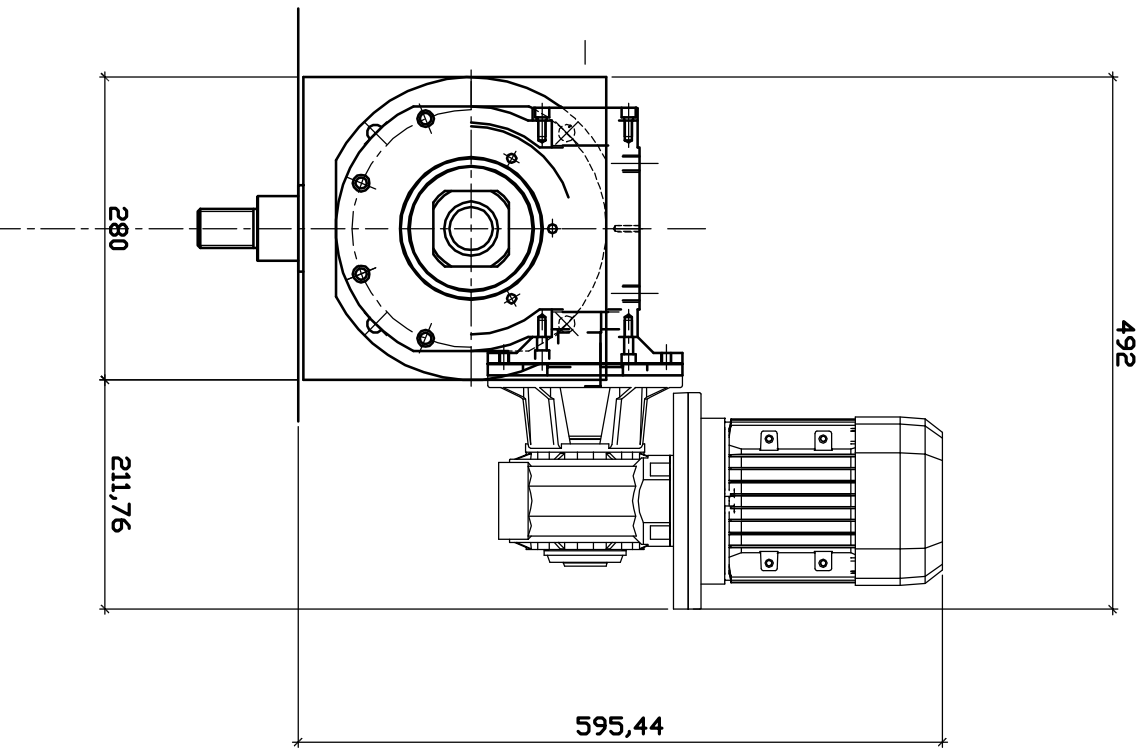

CFRMD100 LENTA VERSIONE DI MONTAGGIO "V2" (L2 MA CON MOTORE IN ALTO)

Macchina		Disegnato		F. D.	
Descrizione		Data		12/11/2007	
IMMAGINE PORTATIL. 100 LENTA		Nome File		CFRMD100L.V2	
Materiale	N. pezzi	Scala	Peso	Trattamento	Posizione
		1:5	KG		
<small>Tutti i diritti sono riservati. E' vietata espressamente la ristampa o l'uso non autorizzato senza permesso scritto dalla Cometo S.p.A.</small>					