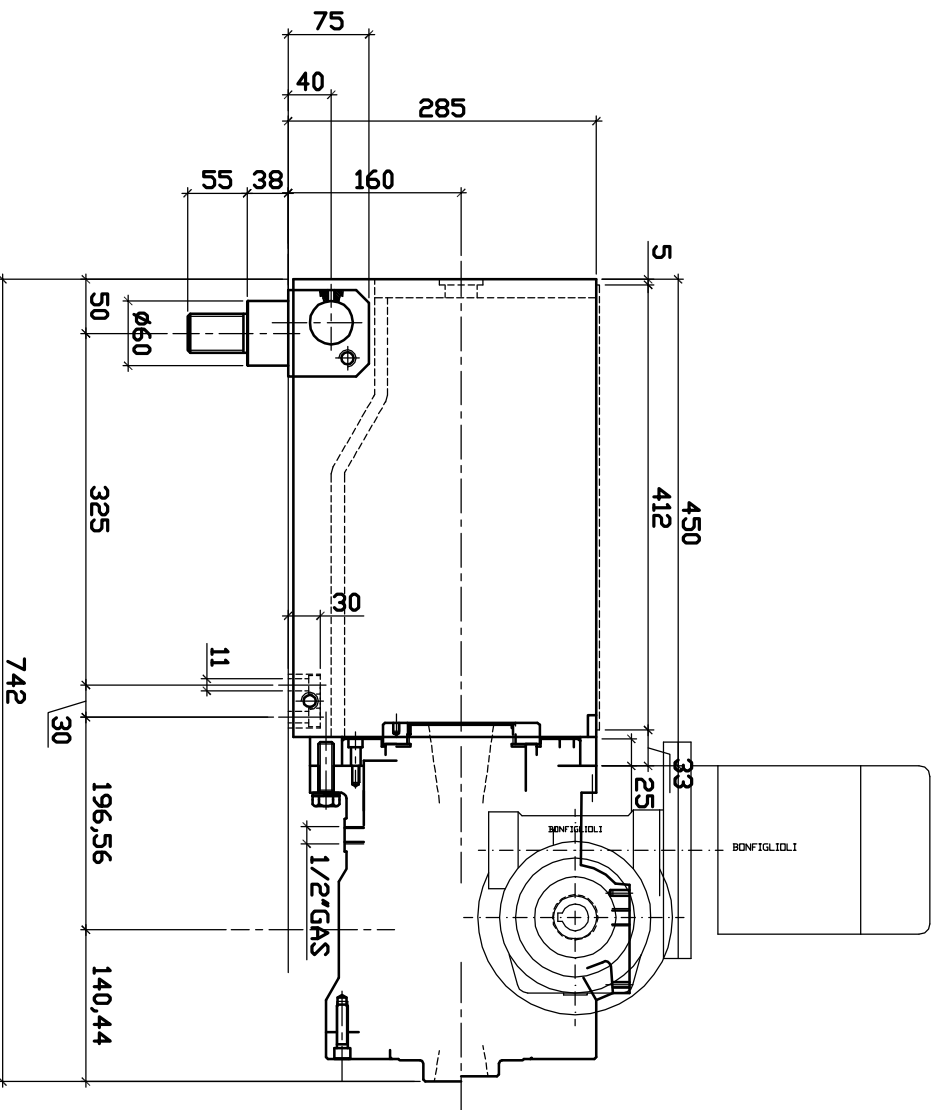

CFRMD100 LENTA VERSIONE DI MONTAGGIO "V2" (L2 MA CON MOTORE IN ALTO)

Macchina		Disegnato		F. D.	
Descrizione		Data		12/11/2007	
IMMAGINE PORTATIL. 100 LENTA		Nome File		CFRMD100L.V2	
Materiale	N. pezzi	Scala	Peso	Trattamento	Posizione
		1:5	KG		
<small>Tutti i diritti sono riservati. E' vietata espressamente la ristampa o l'uso non autorizzato senza permesso scritto dalla Cometo S.p.A.</small>					